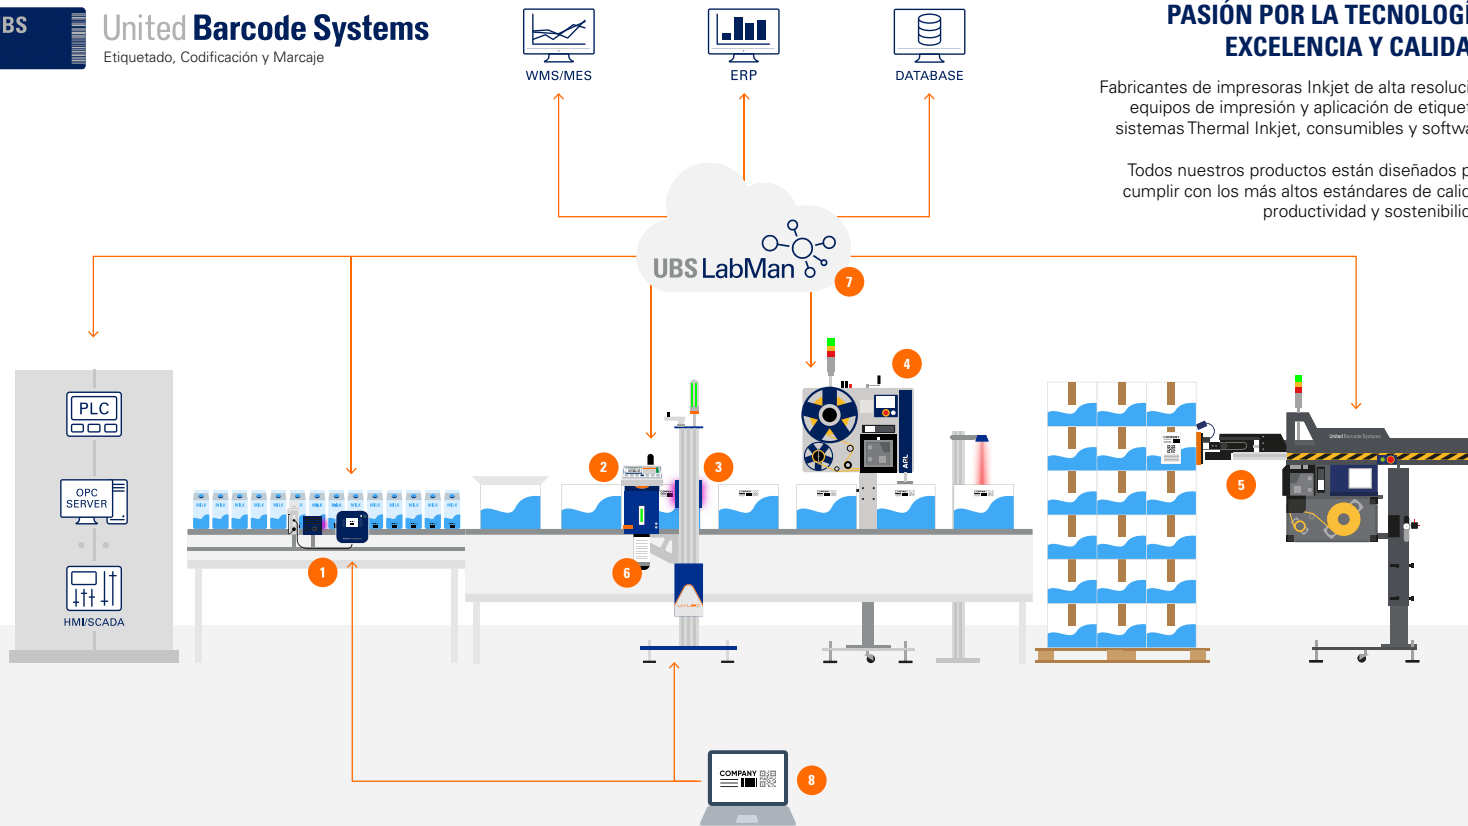

United Barcode Systems

Etiquetado, Codificación y Marcaje

WMS/MES

ERP

DATABASE

PASIÓN POR LA TECNOLOGÍA, EXCELENCIA Y CALIDAD.

Fabricantes de impresoras Inkjet de alta resolución, equipos de impresión y aplicación de etiquetas, sistemas Thermal Inkjet, consumibles y software.

Todos nuestros productos están diseñados para cumplir con los más altos estándares de calidad, productividad y sostenibilidad.

United Barcode Systems

Etiquetado, Codificación y Marcaje

www.ubscore.com
+34 937 540 410
info.@ubscore.com

The right choice